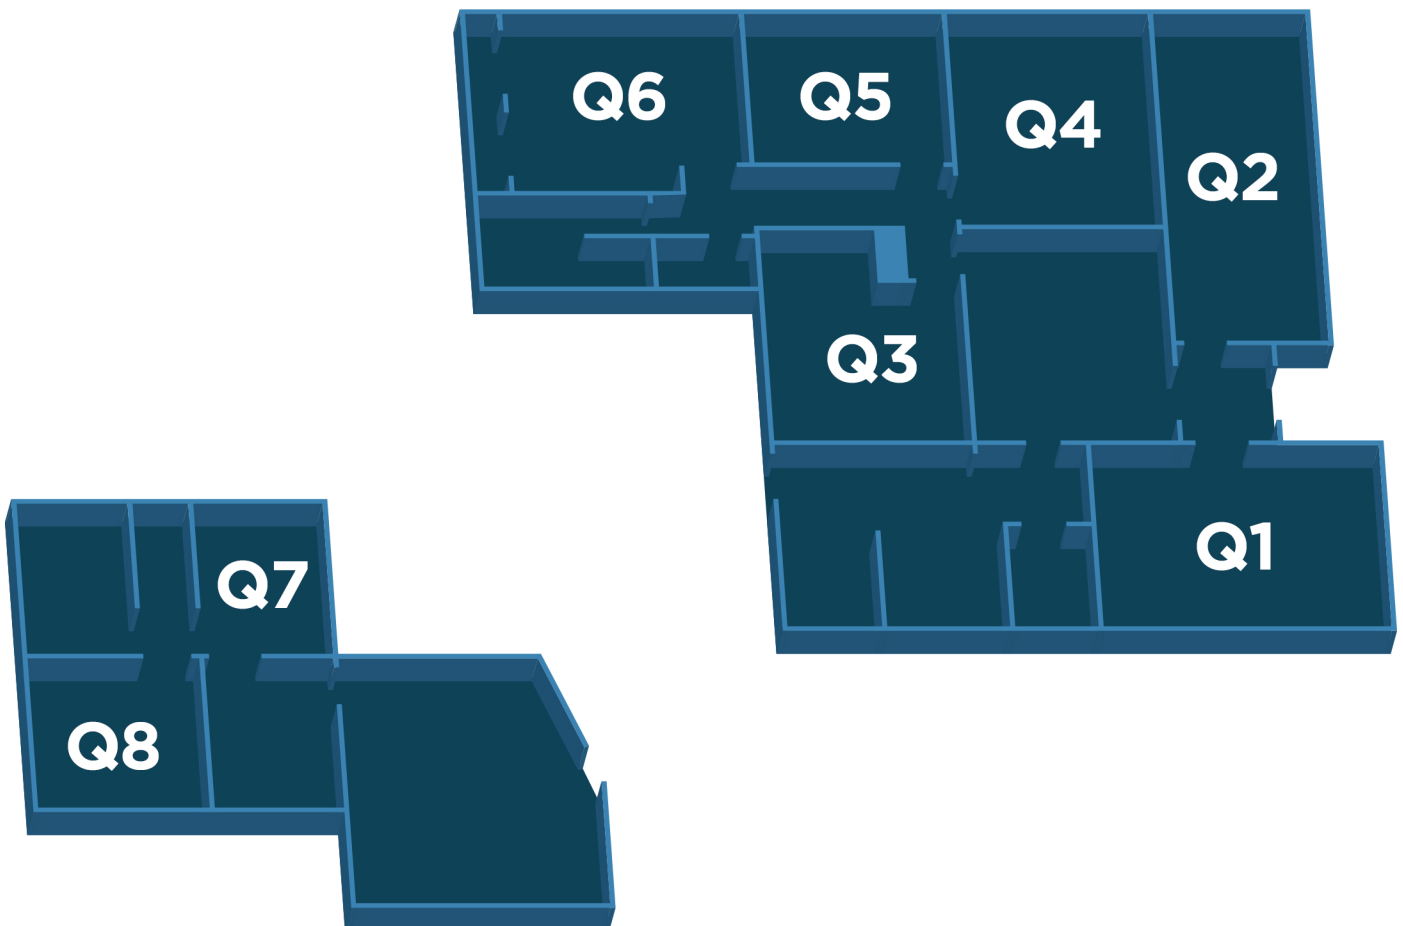

Gebou Q

Q1: 19 m². Enkelkamer, met 'n gedeelde badkamer en kombuis vir die huis

Q2: 18 m². Enkelkamer, met 'n gedeelde badkamer en kombuis vir die huis

Q3: 12 m². Enkelkamer, met 'n gedeelde badkamer en kombuis vir die huis

Q4: 15 m². Enkelkamer, met 'n gedeelde badkamer en kombuis vir die huis

Q5: 12 m². Enkelkamer, met 'n gedeelde badkamer en kombuis vir die huis

Q6: 15 m². Enkelkamer, met 'n gedeelde badkamer en kombuis vir die huis

Q7 - Q8: 9 m². Tweekamerwoonstel, met 'n gedeelde badkamer en kombuis