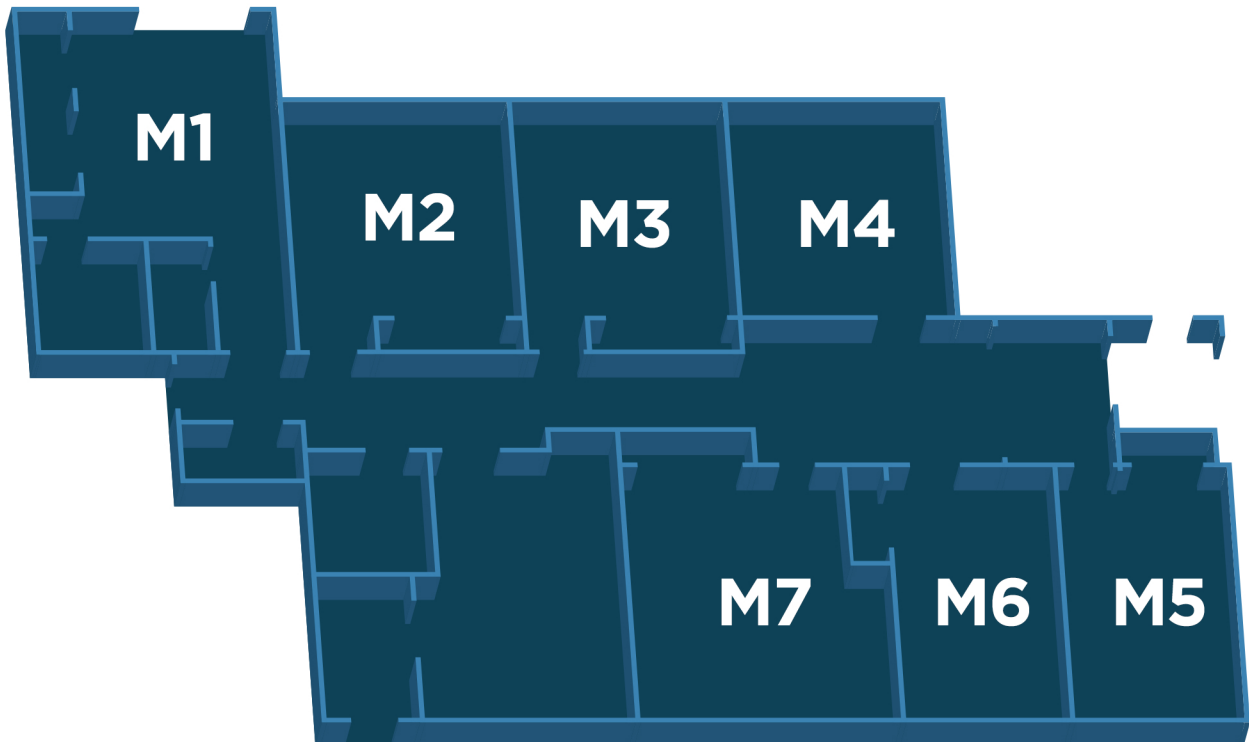

Erf M

M1: 24 m². Enkelkamer, met 'n eie badkamer en gedeelde kombuis vir die huis.

M2 & M3: 16 m². Enkelkamer, met 'n gedeelde badkamer en kombuis vir die huis.

M4 - M6: 12 m². Enkelkamer, met 'n gedeelde badkamer en kombuis vir die huis.

M7: 18 m². Enkelkamer, met 'n gedeelde badkamer en kombuis vir die huis.

M8: 9 m². Drie-kamerwoonstel, met 'n gedeelde badkamer en kombuis.

M9: 10 m². Drie-kamerwoonstel, met 'n gedeelde badkamer en kombuis.

M10: 14 m². Drie-kamerwoonstel, met 'n gedeelde badkamer en kombuis.