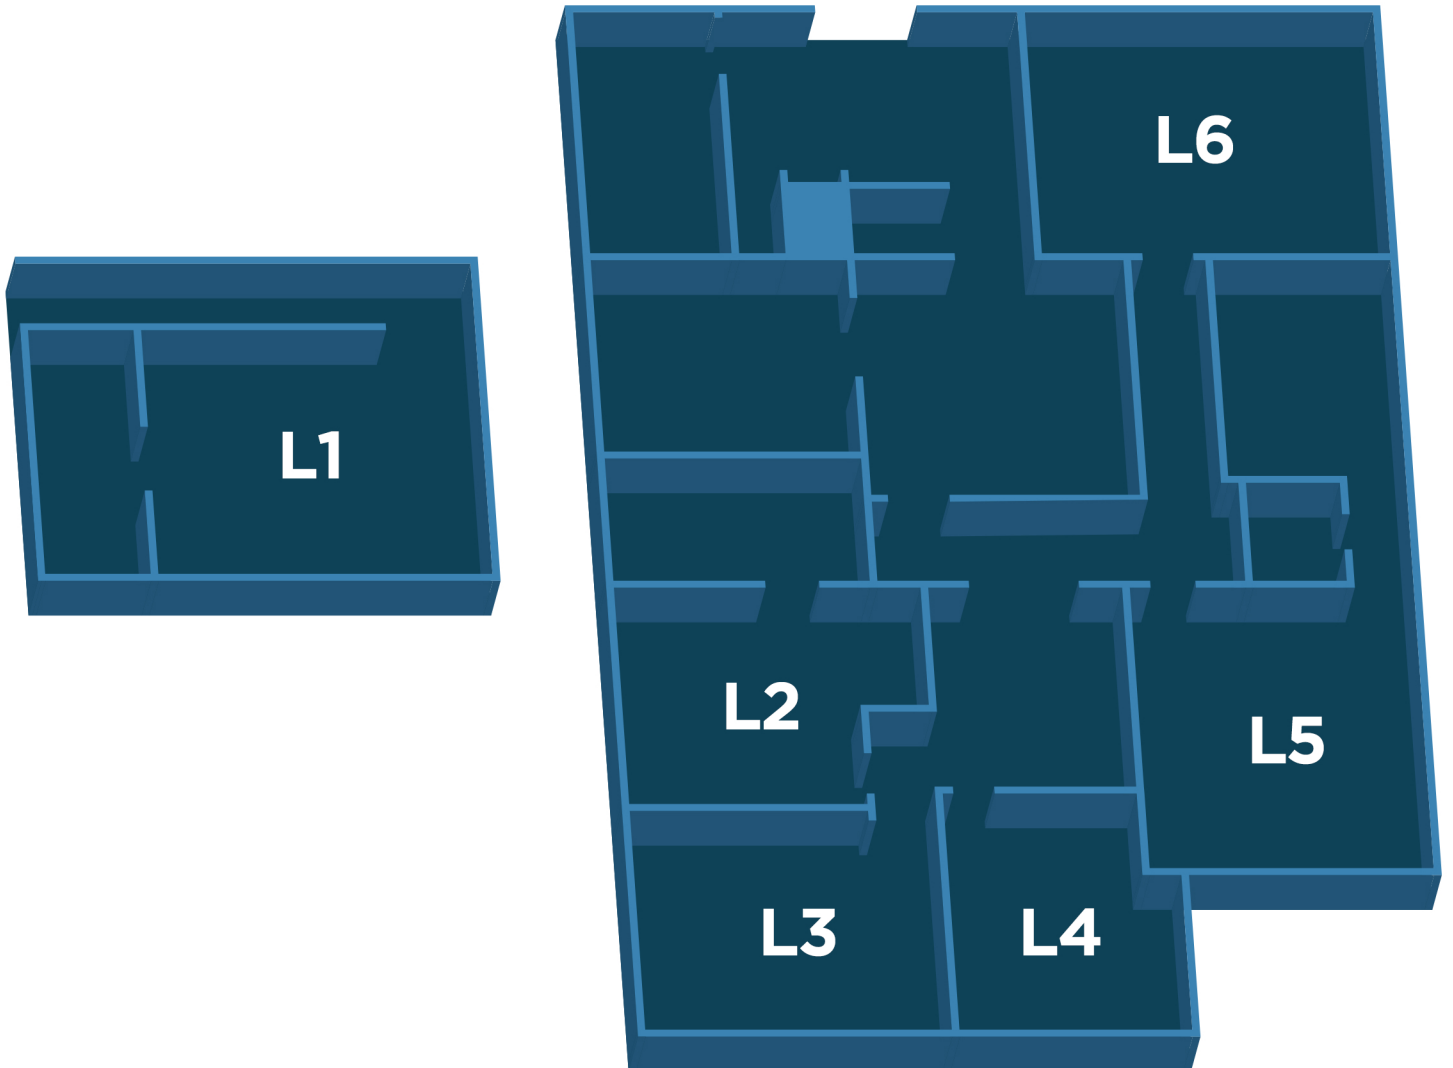

Gebou L

L1: 24 m². Enkelkamer, met 'n gedeelde badkamer en kombuis vir die huis.

L2: 14 m². Enkelkamer, met 'n gedeelde badkamer en kombuis vir die huis.

L3: 16 m². Enkelkamer, met 'n gedeelde badkamer en kombuis vir die huis.

L4: 10 m². Enkelkamer, met 'n gedeelde badkamer en kombuis vir die huis.

L5 & L6: 17 m². Enkelkamer, met 'n eie badkamer en gedeelde kombuis vir die huis.