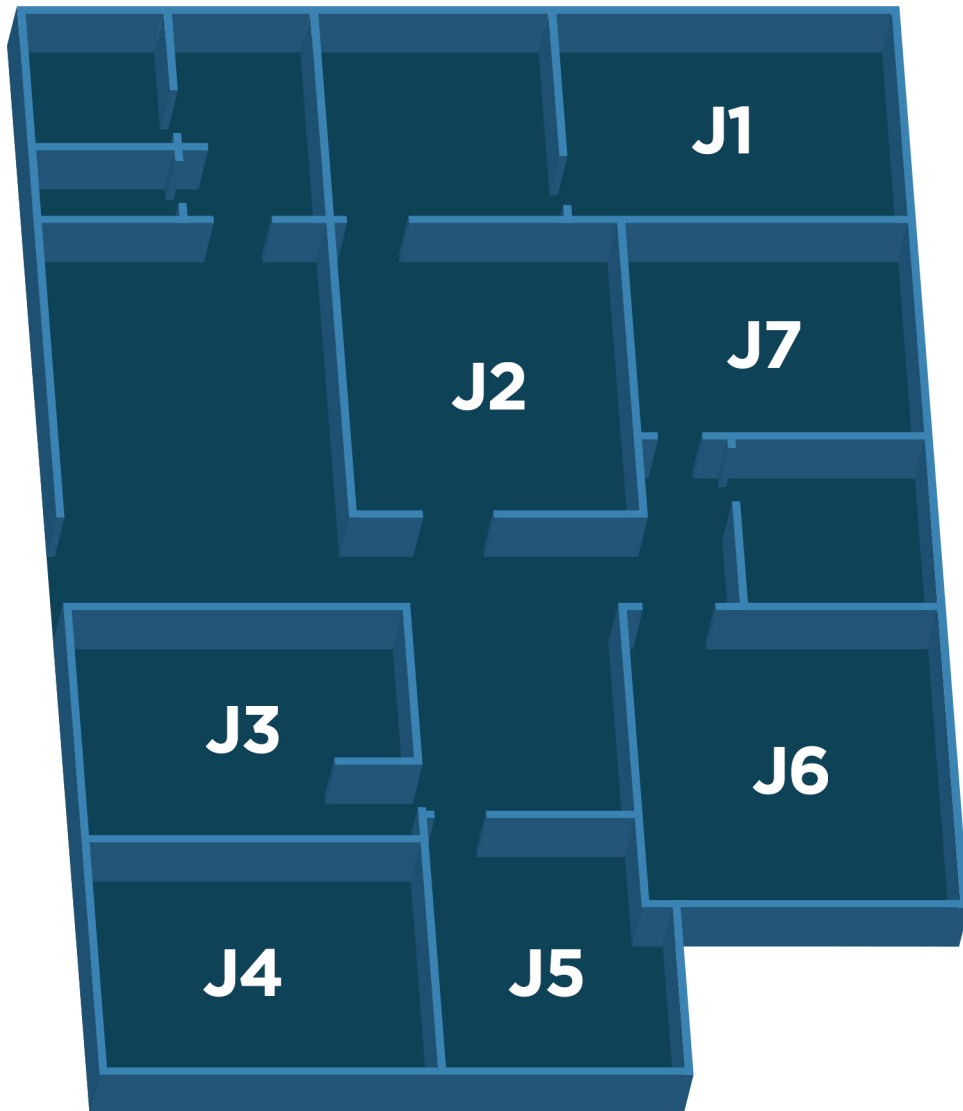

## Gebou J

**J1 - J4:** 14 m<sup>2</sup>. Enkelkamer, met gedeelde badkamers en kombuis vir die gebou.

**J5:** 10 m<sup>2</sup>. Enkelkamer, met gedeelde badkamers en kombuis vir die gebou.

**J6:** 17 m<sup>2</sup>. Enkelkamer, met gedeelde badkamers en kombuis vir die gebou.

**J7:** 11 m<sup>2</sup>. Enkelkamer, met gedeelde badkamers en kombuis vir die gebou.